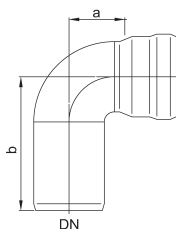

## GM-X Coudes - Manchon enfichable 1 A

### Données techniques de l'article

kg	0,2
DN	50
a (mm)	35
$\vartheta$ (°)	87
b (mm)	80
Cod. art.	2022922