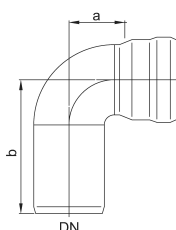

GM-X Coudes - Manchon enfichable 1 A

Information sur la gamme de produit

- Acier galvanisé
- Conforme à la norme DIN EN 1123
- Classe de matériaux de construction : A1
- Avec revêtement intérieur supplémentaire
- Non inflammable
- Pas d'introduction de charge calorifique supplémentaire
- Avec manchons enfichables 1 A

Données techniques de l'article

| | |
|-----------------|---------|
| kg | 0,4 |
| DN | 50 |
| a (mm) | 45 |
| ϑ (°) | 87 |
| b (mm) | 80 |
| Cod. art. | 2022923 |