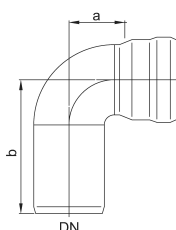

GM-X Coudes - Manchon enfichable 1 A

Information sur la gamme de produit

- Acier galvanisé
- Conforme à la norme DIN EN 1123
- Classe de matériaux de construction : A1
- Avec revêtement intérieur supplémentaire
- Non inflammable
- Pas d'introduction de charge calorifique supplémentaire
- Avec manchons enfichables 1 A

Données techniques de l'article

kg	0,7
DN	50
a (mm)	60
ϑ (°)	87
b (mm)	80
Cod. art.	2022924