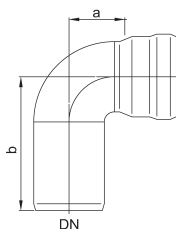

GM-X Coudes - Manchon enfichable 1 A

Information sur la gamme de produit

- Acier galvanisé
- Conforme à la norme DIN EN 1123
- Classe de matériaux de construction : A1
- Avec revêtement intérieur supplémentaire
- Non inflammable
- Pas d'introduction de charge calorifique supplémentaire
- Avec manchons enfichables 1 A

Données techniques de l'article

kg	1,1
DN	50
a (mm)	70
ϑ (°)	87
b (mm)	80
Cod. art.	2022925