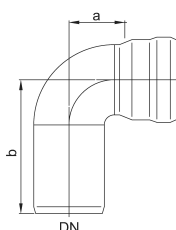

GM-X Coudes - Manchon enfichable 1 A

Information sur la gamme de produit

- Acier galvanisé
- Conforme à la norme DIN EN 1123
- Classe de matériaux de construction : A1
- Avec revêtement intérieur supplémentaire
- Non inflammable
- Pas d'introduction de charge calorifique supplémentaire
- Avec manchons enfichables 1 A

Données techniques de l'article

kg	1,6
DN	50
a (mm)	91
ϑ (°)	87
b (mm)	80
Cod. art.	2022926