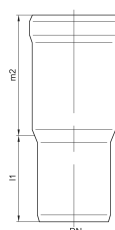

GM-X Manchon d'insertion - Manchon long 2 A

Information sur la gamme de produit

- Acier galvanisé
- Conforme à la norme DIN EN 1123
- Classe de matériaux de construction : A1
- Avec revêtement intérieur supplémentaire
- Non inflammable
- Pas d'introduction de charge calorifique supplémentaire

Données techniques de l'article

kg	0,6
DN	70
L1 (mm)	70
Cod. art.	2023058