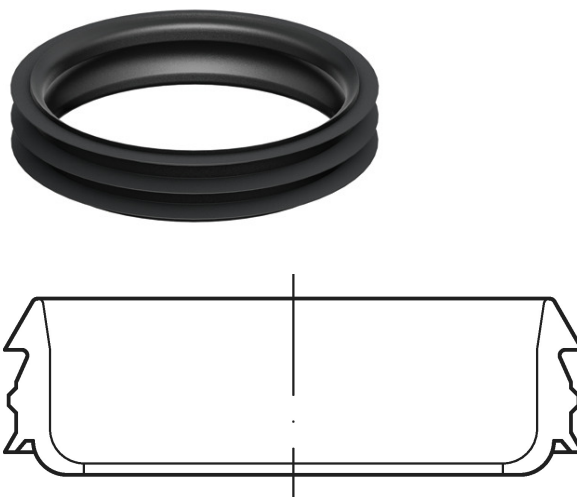

Joint standard pour les tubes GM-X

Information sur la gamme de produit

- Eléments d'étanchéité pour tubes GM-X

Données techniques de l'article

Cod. art.

2023066