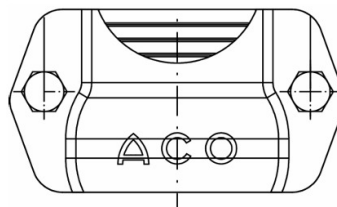

Collier de sécurité avec encoche

Information sur la gamme de produit

- Avec encoche pour la connexion tuyau/dérivation

Données techniques de l'article

kg	0,3
DN	50
Cod. art.	2023157