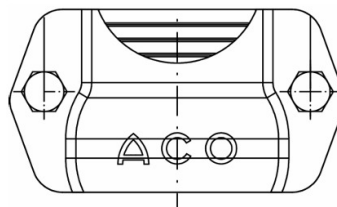

Collier de sécurité avec encoche

Information sur la gamme de produit

- Avec encoche pour la connexion tuyau/dérivation

Données techniques de l'article

kg	0,5
DN	80
Cod. art.	2023159