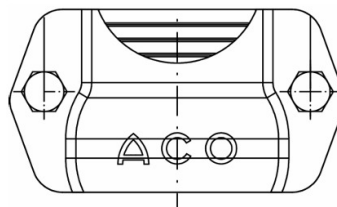

Collier de sécurité avec encoche

Information sur la gamme de produit

- Avec encoche pour la connexion tuyau/dérivation

Données techniques de l'article

kg	1,2
DN	125
Cod. art.	2023161