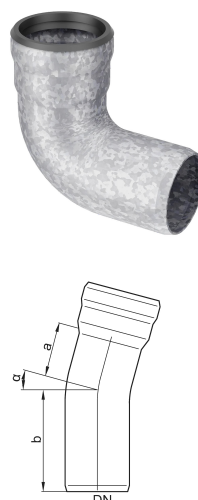

## GM-X Coudes - Manchon enfichable 1 A, 70°

### Information sur la gamme de produit

- Acier galvanisé
- Conforme à la norme DIN EN 1123
- Classe de matériaux de construction : A1
- Avec revêtement intérieur supplémentaire
- Non inflammable
- Pas d'introduction de charge calorifique supplémentaire

### Données techniques de l'article

kg	5,5
DN	150
a (mm)	125
$\vartheta$ (°)	70
b (mm)	205
Cod. art.	2024684