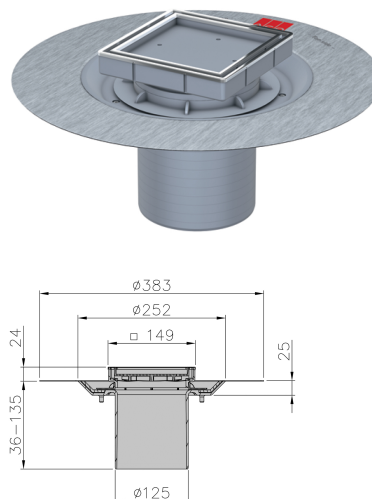

Rehausse

Information sur la gamme de produit

- Réhausse en matière plastique
- Pour surface à choix

Données techniques de l'article

kg	1,1
Classe de charge	K 3
Flansch	Avec bride de collage
Grille	140 x 140 mm
Höhenverstellbar	36 - 135 mm
Mesure	149 x 149 mm
Cod. art.	2026478