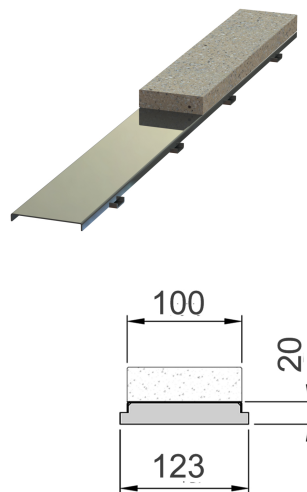

Plaque de support

Information sur la gamme de produit

■ Acier inox 1.4301

Données techniques de l'article

Hauteur	20 mm
Longueur	500 mm
Largeur	123 mm
kg	5,0
Cod. art.	2087206