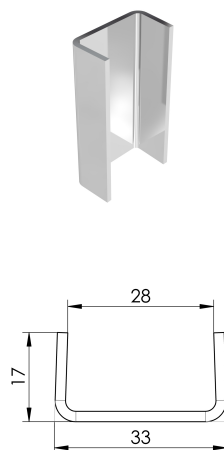

Plaques frontales pour élément de rehausse à fente

Information sur la gamme de produit

Données techniques de l'article

Hauteur	100 mm
Longueur	17 mm
Largeur	32 mm
kg	0
Cod. art.	2087245