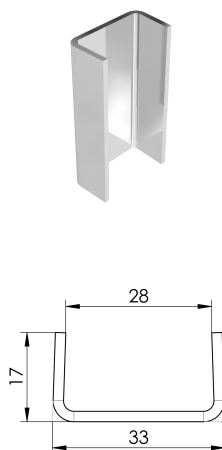

## Plaque frontales pour élément de rehausse à fente

Information sur la gamme de produit

Données techniques de l'article

Hauteur	120 mm
Longueur	17 mm
Largeur	32 mm
kg	0,1
Cod. art.	2087246