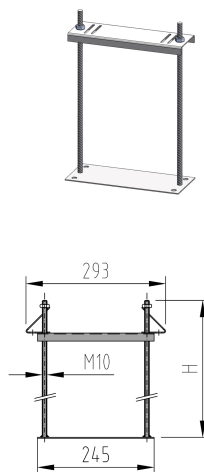

## Multifix Support pour l'appui au caniveau ACO

Information sur la gamme de produit

Données techniques de l'article

Hauteur	530 mm
Largeur	245 mm
Épaisseur de revêtement	550 mm
kg	1,5
Cod. art.	2087324