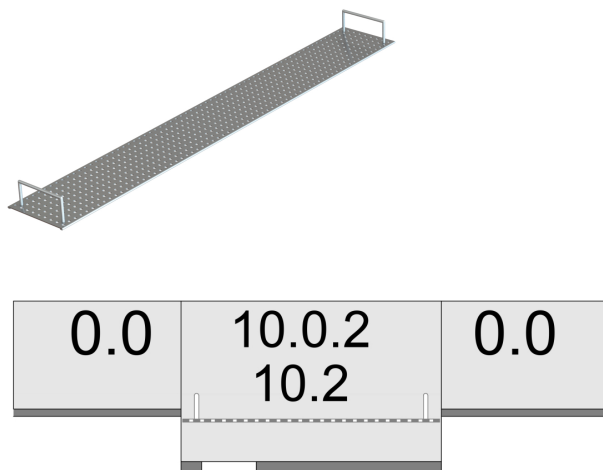

Filter à tamis pour Multiline V 150

Information sur la gamme de produit

Données techniques de l'article

Longueur	1000 mm
Largeur	140 mm
kg	2,2
Cod. art.	2087397