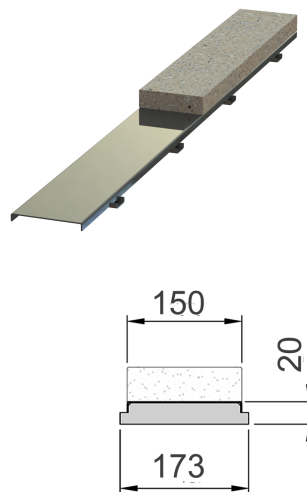

## Plaque de support

Information sur la gamme de produit

■ Acier inox 1.4301

Données techniques de l'article

Hauteur	20 mm
Longueur	1000 mm
Largeur	173 mm
kg	5,0
Cod. art.	2087405