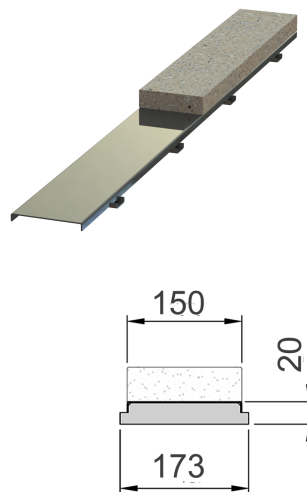

## Plaque de support

Information sur la gamme de produit

■ Acier inox 1.4301

Données techniques de l'article

Hauteur	20 mm
Longueur	500 mm
Largeur	173 mm
kg	5,0
Cod. art.	2087406