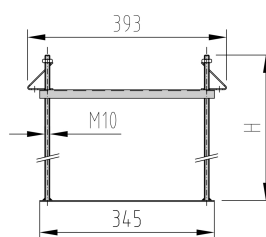

Multifix pour l'appui au caniveau ACO

Information sur la gamme de produit

Données techniques de l'article

Hauteur	530 mm
Largeur	345 mm
Épaisseur de revêtement	550 mm
kg	1,7
Cod. art.	2087457