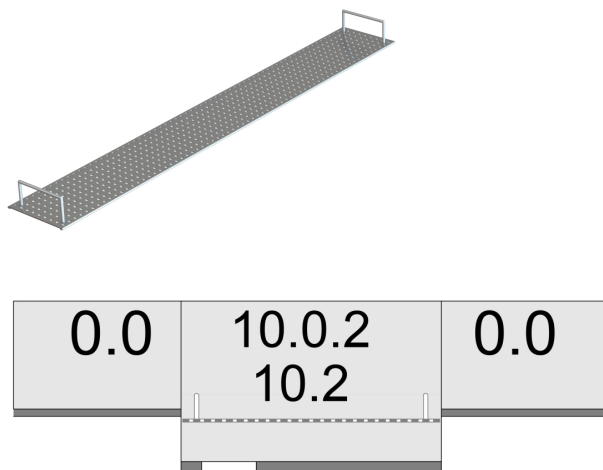

Filter à tamis pour Multiline V 200

Information sur la gamme de produit

- Acier inox 1.4301
- Pour V 200 10.0.2/10.2, V 200 20.0.2/20.2

Données techniques de l'article

Longueur	1000 mm
Largeur	190 mm
kg	2,5
Cod. art.	2087491