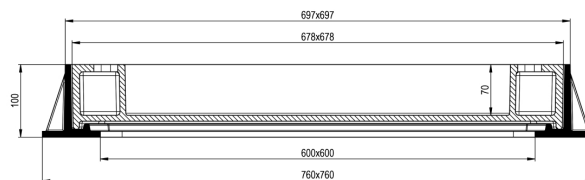

NW 600

Information sur la gamme de produit

- Couvercle en fonte pour remplir de pierres naturelles

Données techniques de l'article

Type	2D6Q.12.47
Version	Couvercle en fonte pour le remplissage avec des pierres naturelles 400 kN (force d'essai)
Diamètre nominal	600
Profondeur	70 mm
kg	68,0
Pc./Pal.	5
Cod. art.	2089329