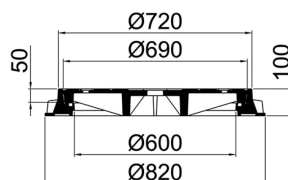

## Avec cadre à bride

### Information sur la gamme de produit

- Couvercle en fonte ACO Classic Top
- Classe de charge C 250
- Selon norme SN 640366/SN EN 124
- Avec espace d'inscription
- Avec blocage antirotation
- Avec garniture amortissante
- Surface d'assise usinée

### Données techniques de l'article

Type	1C60.11.22
Classe	C 250
Diamètre nominal	600
Poignée du couvercle	Trou de pic
Verrouillage à vis	X
kg	101,0
Pc./Pal.	6
Cod. art.	2089467