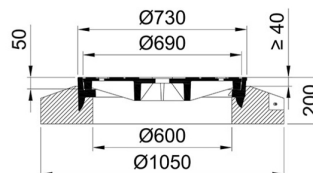

## Avec socle en béton et cadre réglable en hauteur NOVIPLAN

### Information sur la gamme de produit

- Couvercle en fonte ACO Classic Top
- Classe de charge C 250
- Selon norme SN 640366/SN EN 124
- Avec espace d'inscription
- Avec blocage antirotation
- Avec garniture amortissante
- Réglage en hauteur progressif jusqu'à 60 mm, NIVOPLAN
- Manipulation avec tout matériel courant
- Surface d'assise usinée

### Données techniques de l'article

Type	1C60.33.21
Classe	C 250
Diamètre nominal	600
Poignée du couvercle	Trou de pic
kg	289,0
Pc./Pal.	4
Cod. art.	2089479