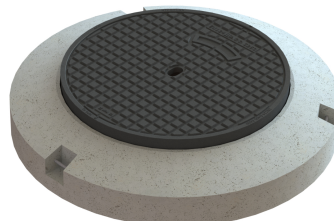

## Avec socle en béton et cadre réglable en hauteur NOVIPLAN

### Information sur la gamme de produit

- Couvercle en fonte ACO Classic Top
- Classe de charge C 250
- Selon norme SN 640366/SN EN 124
- Avec espace d'inscription
- Avec blocage antirotation
- Avec garniture amortissante
- Réglage en hauteur progressif jusqu'à 60 mm, NIVOPLAN
- Manipulation avec tout matériel courant
- Surface d'assise usinée

### Données techniques de l'article

Type	1C60.33.21
Classe	C 250
Diamètre nominal	600
Poignée du couvercle	Trou de pic
kg	289,0
Pc./Pal.	4
Cod. art.	2089479