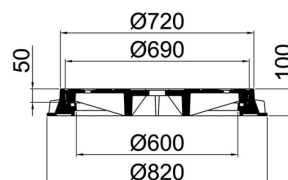

Avec cadre à bride

Information sur la gamme de produit

- Couvercle en fonte ACO Classic Top
- Classe de charge D 400
- Selon norme SN 640366/SN EN 124
- Avec espace d'inscription
- Avec blocage antirotation
- Avec garniture amortissante
- Réglage en hauteur progressif jusqu'à 60 mm, NIVOPLAN
- Manipulation avec tout matériel courant
- Surface d'assise usinée
- D'autres dimensions sur demande
- Également pour blason

Données techniques de l'article

Type	1D60.11.21
Classe	D 400
Diamètre nominal	600
Poignée du couvercle	Trou de pic
kg	128,0
Pc./Pal.	6
Cod. art.	2089485