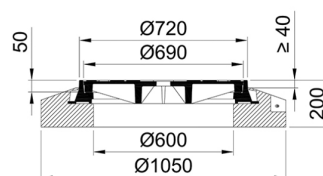

Avec socle en béton

Information sur la gamme de produit

- Couvercle en fonte ACO Classic Top
- Classe de charge D 400
- Selon norme SN 640366/SN EN 124
- Avec espace d'inscription
- Avec blocage antirotation
- Avec garniture amortissante
- Surface d'assise usinée
- D'autres dimensions sur demande
- Également pour blason

Données techniques de l'article

Type	1D60.13.62
Classe	D 400
Diamètre nominal	600
Poignée du couvercle	Poignée inox
Verrouillage à vis	X
kg	312,5
Pc./Pal.	4
Cod. art.	2089508