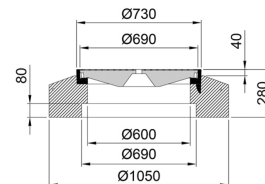

## Avec socle en béton réglable en hauteur NIVOPLAN pour regards en plastique

### Information sur la gamme de produit

- Couvercle en fonte ACO Classic Top
- Classe de charge D 400
- Selon norme SN 640366/SN EN 124
- Avec espace d'inscription
- Avec blocage antirotation
- Avec garniture amortissante
- Réglage en hauteur progressif jusqu'à 60 mm, NIVOPLAN
- Manipulation avec tout matériel courant
- Surface d'assise usinée
- D'autres dimensions sur demande
- Également pour blason

### Données techniques de l'article

Type	1D60.31.22
Classe	D 400
Diamètre nominal	600
Poignée du couvercle	Trou de pic
Verrouillage à vis	X
kg	391,0
Pc./Pal.	3
Cod. art.	2089517