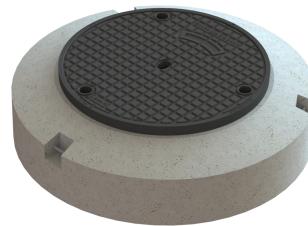

## Avec socle en béton réglable en hauteur NIVOPLAN pour regards en plastique

### Information sur la gamme de produit

- Couvercle en fonte ACO Classic Top
- Classe de charge D 400
- Selon norme SN 640366/SN EN 124
- Avec espace d'inscription
- Avec blocage antirotation
- Avec garniture amortissante
- Réglage en hauteur progressif jusqu'à 60 mm, NIVOPLAN
- Manipulation avec tout matériel courant
- Surface d'assise usinée
- D'autres dimensions sur demande
- Également pour blason

### Données techniques de l'article

Type	1D60.31.22
Classe	D 400
Diamètre nominal	600
Poignée du couvercle	Trou de pic
Verrouillage à vis	X
kg	391,0
Pc./Pal.	3
Cod. art.	2089517