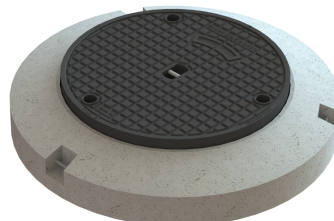

Avec socle en béton et cadre réglable en hauteur NOVIPLAN

Information sur la gamme de produit

- Couvercle en fonte ACO Classic Top
- Classe de charge D 400
- Selon norme SN 640366/SN EN 124
- Avec espace d'inscription
- Avec blocage antirotation
- Avec garniture amortissante
- Réglage en hauteur progressif jusqu'à 60 mm, NIVOPLAN
- Manipulation avec tout matériel courant
- Surface d'assise usinée
- D'autres dimensions sur demande
- Également pour blason

Données techniques de l'article

Type	1D60.33.62
Classe	D 400
Diamètre nominal	600
Poignée du couvercle	Poignée inox
Verrouillage à vis	X
kg	314,0
Pc./Pal.	4
Cod. art.	2089527