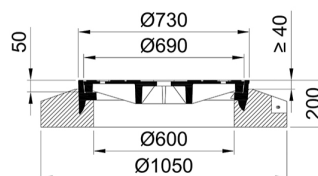

Avec socle en béton et cadre réglable en hauteur NOVIPLAN

Information sur la gamme de produit

- Couvercle en fonte ACO Classic Top
- Classe de charge D 400
- Selon norme SN 640366/SN EN 124
- Avec espace d'inscription
- Avec blocage antirotation
- Avec garniture amortissante
- Réglage en hauteur progressif jusqu'à 60 mm, NIVOPLAN
- Manipulation avec tout matériel courant
- Surface d'assise usinée
- D'autres dimensions sur demande
- Également pour blason

Données techniques de l'article

Type	1D60.33.62
Classe	D 400
Diamètre nominal	600
Poignée du couvercle	Poignée inox
Verrouillage à vis	X
kg	314,0
Pc./Pal.	4
Cod. art.	2089527