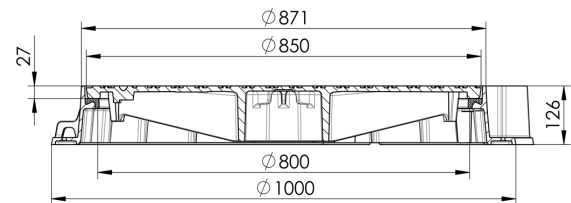

## Avec cadre à bride

### Information sur la gamme de produit

- Couvercle en fonte
- Classe de charge D 400
- Selon norme SN EN 124
- Avec espace d'inscription
- Avec garniture amortissante spéciale
- Manipulation facile
- Avec charnière déplaçable
- En option avec verrou de sécurité

### Données techniques de l'article

Type	1D80.11.82
Classe	D 400
Diamètre nominal	800
Verrouillage	X
Exécution	Avec dispositif de levage
Ouverture assistée	Sans
kg	120,0
Pc./Pal.	6
Cod. art.	2089545