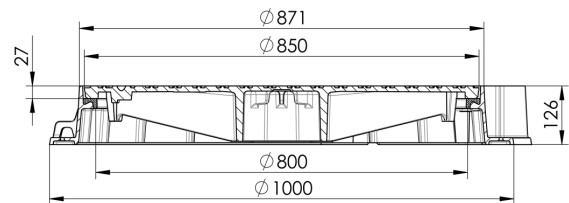

Avec cadre à bride

Information sur la gamme de produit

- Couvercle en fonte
- Classe de charge D 400
- Selon norme SN EN 124
- Avec espace d'inscription
- Avec garniture amortissante spéciale
- Manipulation facile
- Avec charnière dépliable
- En option avec verrou de sécurité

Données techniques de l'article

Type	1D80.11.85
Classe	D 400
Diamètre nominal	800
Verrouillage	X
Exécution	Avec dispositif de levage
Ouverture assistée	Avec vérin à gaz
kg	122,0
Pc./Pal.	6
Cod. art.	2089546