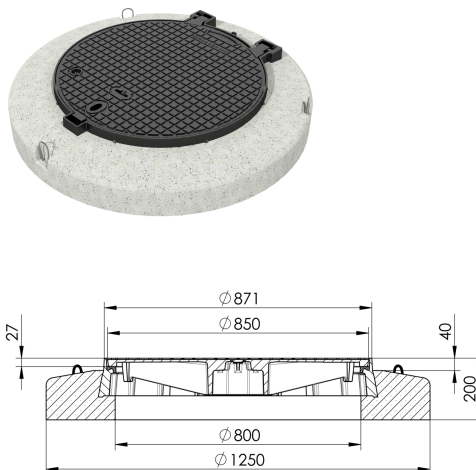

## Avec socle en béton

### Information sur la gamme de produit

- Couvercle en fonte
- Classe de charge D 400
- Selon norme SN EN 124
- Avec espace d'inscription
- Avec garniture amortissante spéciale
- Manipulation facile
- Avec charnière dépliant
- En option avec verrou de sécurité

### Données techniques de l'article

Type	1D80.13.82
Classe	D 400
Diamètre nominal	800
Verrouillage	X
Exécution	Avec dispositif de levage
Ouverture assistée	Sans
kg	320,0
Pc./Pal.	3
Cod. art.	2089551