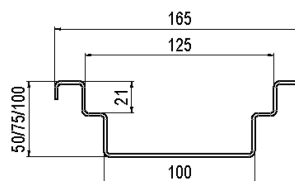

Caniveau à caisson

Information sur la gamme de produit

- Acier inox 1.4301
- Selon SN EN 1253, SN EN 1433
- Diamètre nominale 100 , d'autres sur demande
- Classes de charge L 15 - C 250
- Décapé et passivé
- Arrêtoir sur demande
- Avec rebord droit

Données techniques de l'article

Type	Caniveaux à profil en U K 050
Complément	Sans pente
Hauteur	50 mm
Longueur	1000 mm
kg	5,3
Cod. art.	2090482