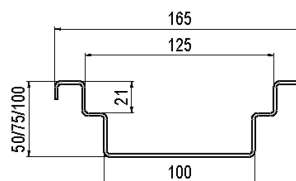

Caniveau à caisson

Information sur la gamme de produit

- Acier inox 1.4301
- Selon SN EN 1253, SN EN 1433
- Diamètre nominale 100 , d'autres sur demande
- Classes de charge L 15 - C 250
- Décapé et passivé
- Arrêtoir sur demande
- Avec rebord droit

Données techniques de l'article

Type	Caniveaux à profil en U K 075
Complément	Sans pente
Hauteur	75 mm
Longueur	1000 mm
kg	5,3
Cod. art.	2090483