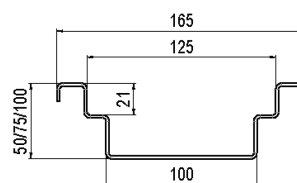

Caniveau à caisson

Information sur la gamme de produit

- Acier inox 1.4301
- Selon SN EN 1253, SN EN 1433
- Diamètre nominale 100 , d'autres sur demande
- Classes de charge L 15 - C 250
- Décapé et passivé
- Arrêtoir sur demande
- Avec rebord droit

Données techniques de l'article

Type	Caniveaux à profil en U K 100
Complément	Sans pente
Hauteur	100 mm
Longueur	1000 mm
kg	8,0
Cod. art.	2090484