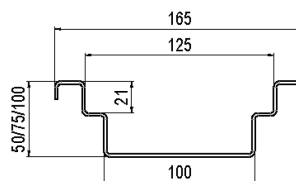

## Caniveau à caisson

### Information sur la gamme de produit

- Acier inox 1.4301
- Selon SN EN 1253, SN EN 1433
- Diamètre nominale 100 , d'autres sur demande
- Classes de charge L 15 - C 250
- Décapé et passivé
- Arrêtoir sur demande
- Avec rebord droit

### Données techniques de l'article

Type	Caniveaux à profil en U K 050 - K 100
Complément	Avec pente
Longueur	1000 mm
kg	8,0
Cod. art.	2090485