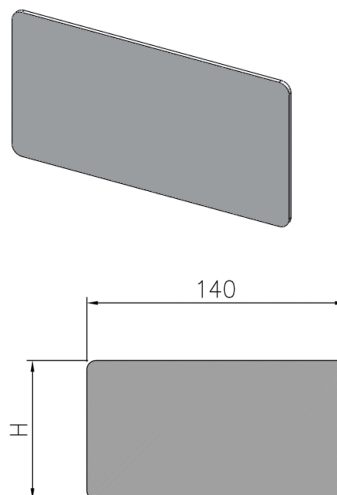

Plaque frontale soudée AHR

Information sur la gamme de produit

- Acier inox 1.4301
- Soudée

Données techniques de l'article

Complément	Pour AHR 075
kg	0,2
Cod. art.	2090534