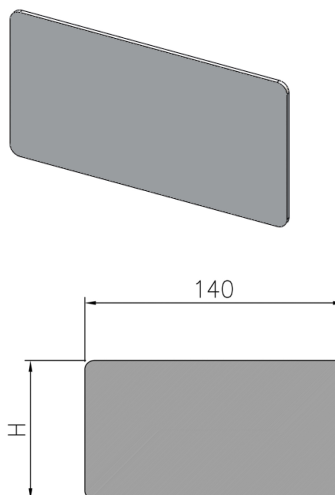

Plaque frontale soudée AHR

Information sur la gamme de produit

- Acier inox 1.4301
- Soudée

Données techniques de l'article

Complément	Pour AHR 100
kg	0,2
Cod. art.	2090536