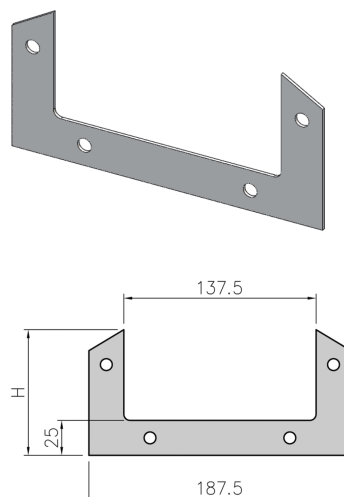

Bride à visser pour AHR 050 - 100

Information sur la gamme de produit

- Acier inox 1.4301
- Soudé
- Incl. insert néoprème

Données techniques de l'article

Complément	Pour AHR 050
kg	0,2
Cod. art.	2090544