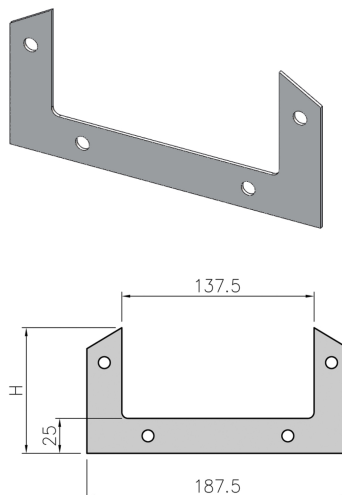

## Bride à visser pour AHR 050 - 100

### Information sur la gamme de produit

- Acier inox 1.4301
- Soudé
- Incl. insert néoprème