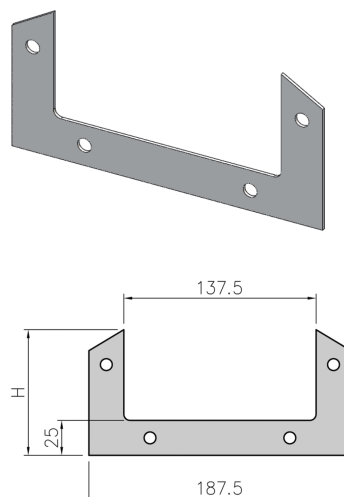

## Bride à visser pour AHR 050 - 100

### Information sur la gamme de produit

- Acier inox 1.4301
- Soudé
- Incl. insert néoprème

### Données techniques de l'article

|            |              |
|------------|--------------|
| Complément | Pour AHR 100 |
| kg         | 0,4          |
| Cod. art.  | 2090546      |