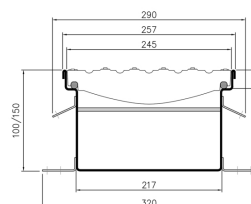

Caniveau CRR 200 / DN 200, grille en fonte incluse

Information sur la gamme de produit

- Acier inox 1.4301
- Spécialement pour rampes et pentes fortes
- es
- Grille en fonte type Capax avec capacité d'absorption très élevée
- Diamètre nominal 200
- Classes de charge A 15 - D 400 selon SN EN 1433, voir instructions d'installation ACO
- Grille en fonte, silence, avec amortisseur, peut être arrêtée

Données techniques de l'article

Hauteur	100 mm
Largeur	257 mm
kg	41,4
Cod. art.	2090561