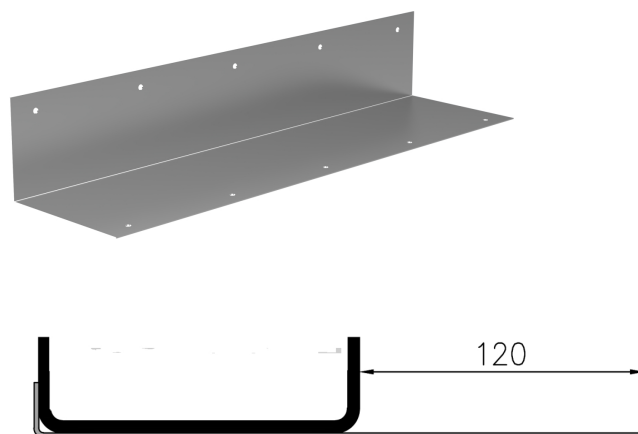

Bride adhésive d'un côté

Information sur la gamme de produit

- Acier inox 1.4301
- 120 mm
- Supplément par mètre

Données techniques de l'article

Complément	Unilatérale
kg	6,6
Cod. art.	2090676