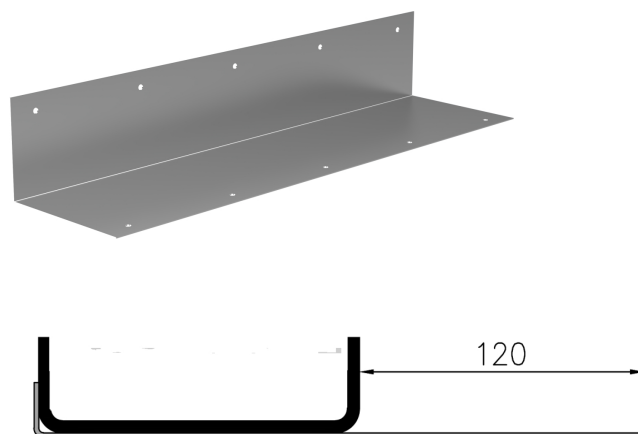

## Bride adhésive des deux côtés

### Information sur la gamme de produit

- Acier inox 1.4301
- 120 mm
- Supplément par mètre

### Données techniques de l'article

Complément	Bilatérale
kg	6,6
Cod. art.	2090677