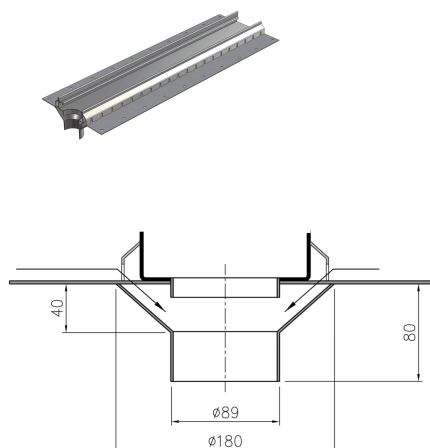

Évacuation d'eau d'infiltration unilatérale

Information sur la gamme de produit

Données techniques de l'article

Complément	Unilatérale
kg	1,0
Cod. art.	2090678