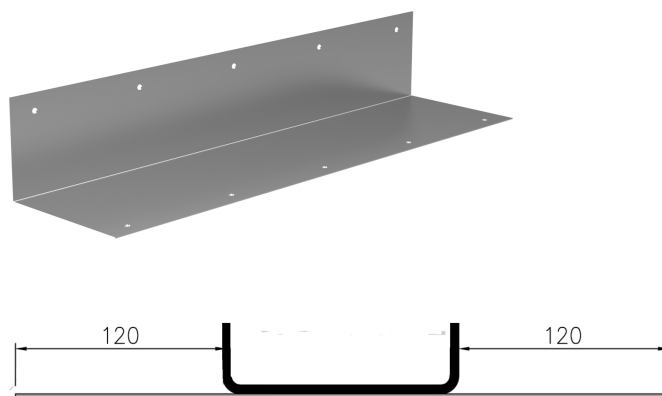

Bride adhésive relevée

Information sur la gamme de produit

- Acier inox 1.4301
- 120 mm
- Supplément par mètre

Données techniques de l'article

Complément	Rémontée unilatérale
kg	10,0
Cod. art.	2090680