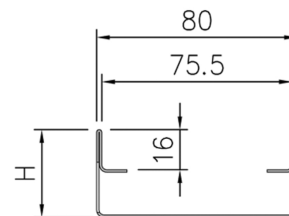

### Information sur la gamme de produit

- Acier inox 1.4301
- Disponible en longueur de 2 ou 1 mètre
- Non réglable en hauteur
- Sans grille
- Classe de charge A 15 selon SN EN 1433, voir instructions d'installation ACO

### Données techniques de l'article

Type	H 050
Hauteur	50 H mm
Longueur	2000 mm
kg	5,0
Cod. art.	2090738