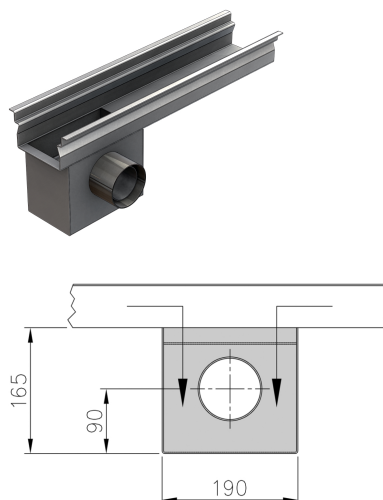

Avaloir type 2

Information sur la gamme de produit

- Acier inox 1.4301
- Avec siphon anti-odeur
- Avec écoulement

Données techniques de l'article

Diamètre DN	Ø 89
Avaloir	Latéral
kg	6,5
Cod. art.	2090791