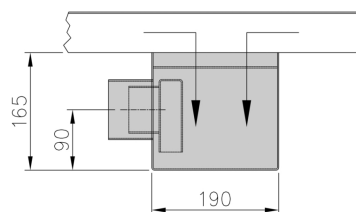

### Données techniques de l'article

Diamètre DN	Ø 89
Avaloir	Frontale
kg	6,5
Cod. art.	2090792