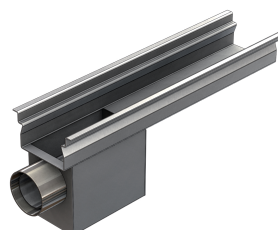

## Avaloir type 2

### Information sur la gamme de produit

- Acier inox 1.4301
- Avec siphon anti-odeur
- Avec écoulement

### Données techniques de l'article

Diamètre DN	Ø 89
Avaloir	Frontale
kg	6,5
Cod. art.	2090792