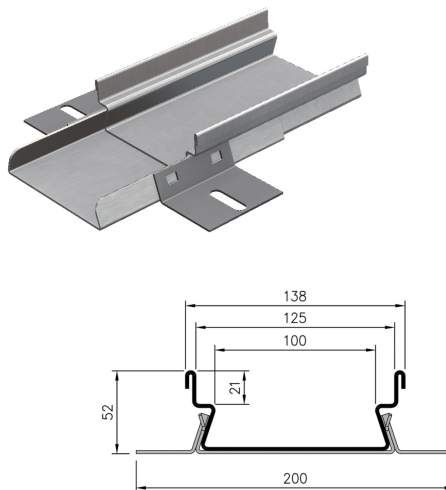

Caniveau de parking PRD 050 - Type 3

Information sur la gamme de produit

- Acier inox 1.4301
- Gamme de produits complète en quatre version: Type 1: avec bride à vis, Type 2: avec support de montage, Type 3: avec connecteur, Type 4: soudé étanche
- Diamètre nominal 100
- Classes de charge A 15 - C 250 selon SN EN 1433, voir instructions d'installation ACO

Données techniques de l'article

Hauteur	50 mm
Longueur	500 mm
Paire d'angles	-
kg	2,0
Cod. art.	2090825