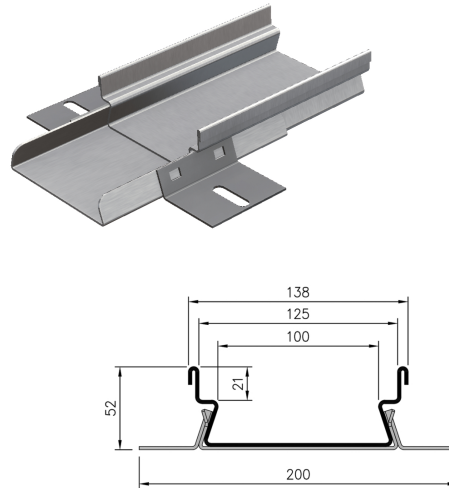

Caniveau de parking PRD 050 - Type 3

Information sur la gamme de produit

- Acier inox 1.4301
- Gamme de produits complète en quatre version: Type 1: avec bride à vis, Type 2: avec support de montage, Type 3: avec connecteur, Type 4: soudé étanche
- Diamètre nominal 100
- Classes de charge A 15 - C 250 selon SN EN 1433, voir instructions d'installation ACO

Données techniques de l'article

Hauteur	50 mm
Longueur	1000 mm
Paire d'angles	-
kg	4,0
Cod. art.	2090826